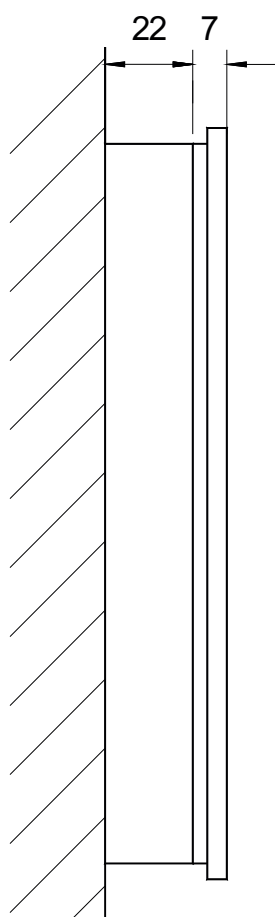

Variante Glas weiss

TeleButler FH-AP / APw

Die Aufputz-Variante im EDIZIO® - Design mit nur 29mm Wandabstand.

Das Gerät funktioniert wie ein intelligenter Thermostat, dessen Temperatur am Gerät und via App eingestellt werden kann.

Prestige
Glas

EDIZIOdue
Kunststoff

	A x B
Prestige	154 x 94mm
EDIZIOdue	148 x 88mm

Anschlüsse

Edizio® ist ein eingetragenes Warenzeichen der Firma Feller AG