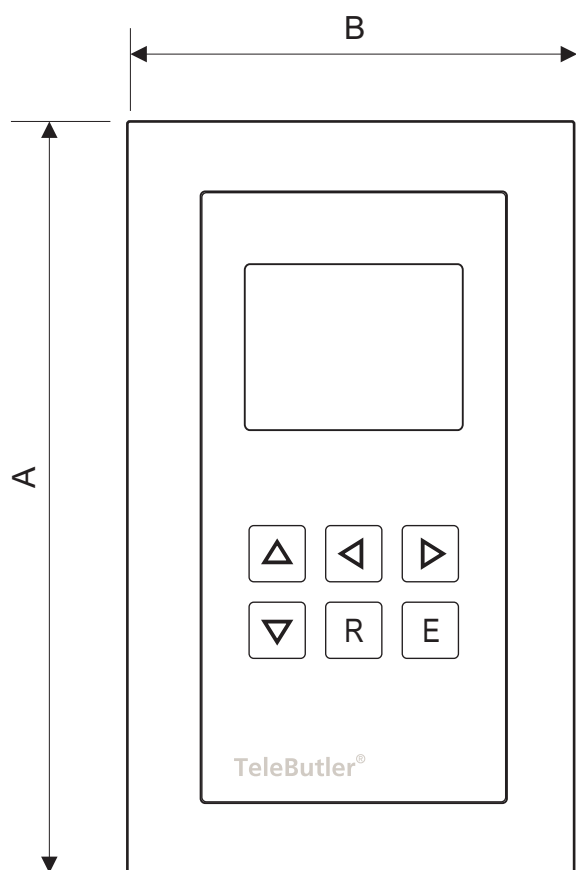

Variante Glas weiss

TeleButler FH-AP / APw

Die Aufputz-Variante im EDIZIO® - Design mit nur 29mm Wandabstand.

Das Gerät funktioniert wie ein intelligenter Thermostat, dessen Temperatur am Gerät und via App eingestellt werden kann.

Das Gerät kann in verschiedenen Designs wie Glas, Holz, Stein und Kunststoff in allen Farben geliefert werden.

FHS-AP Kommunikation über 3G
FHS-APw Kommunikation über WLAN

TeleButler® FHS-AP / FHS-APw

Aufputz-Version