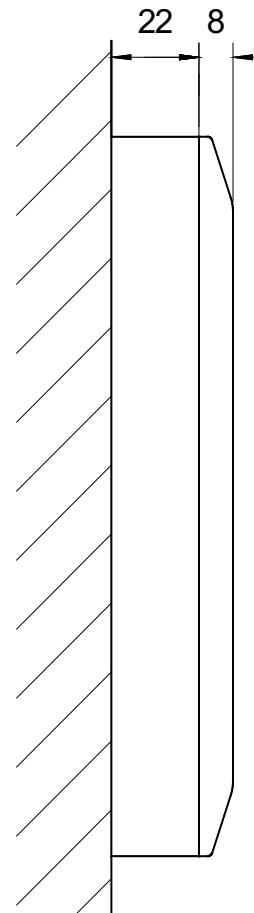

Variante Glas weiss

TeleButler FH-AP / APw

Die Aufputz-Variante im EDIZIO® - Design mit nur 29mm Wandabstand.

Das Gerät funktioniert wie ein intelligenter Thermostat, dessen Temperatur am Gerät und via App eingestellt werden kann.

Das Gerät kann in verschiedenen Designs wie Glas, Holz, Stein und Kunststoff in allen Farben geliefert werden.

FHS-AP Kommunikation über 3G
FHS-APw Kommunikation über WLAN

TeleButler® FHS-AP / FHS-APw

Aufputz-Version

Prestige
Glas

EDIZIOdue
Kunststoff

	A x B
Prestige	154 x 94mm
EDIZIOdue	148 x 88mm

Anschlüsse

Edizio® ist ein eingetragenes Warenzeichen der Firma Feller AG