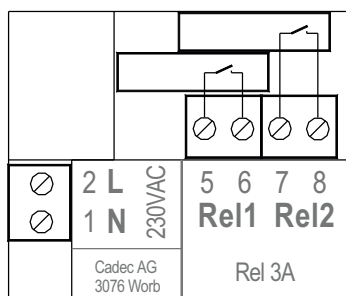

Prestige
Glas

EDIZIOdue
Kunststoff

	A x B
Prestige	154 x 94mm
EDIZIOdue	148 x 88mm

Anschlüsse

Edizio® ist ein eingetragenes Warenzeichen der Firma Feller AG