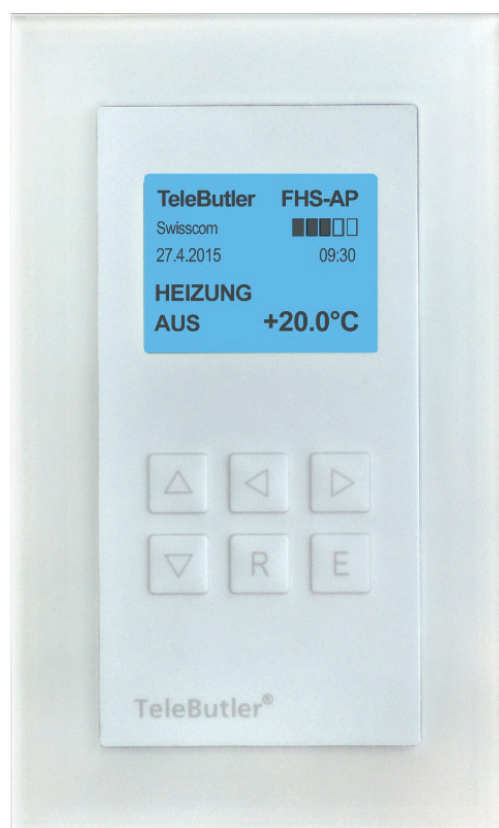

TeleButler® digital heizen

FHS-AP/APw

- ✓ Eingebauter Temperaturfühler
- ✓ Eingebautes Relais
- ✓ Temperatur-Alarm
- ✓ Frostschutz
- ✓ Stromausfallmeldung (Option)
- ✓ AutoTimer (Nachtabsenkung)
- ✓ 8 Zonen erweiterbar bis 16 Zonen (AP+) für Einzelraumregelung
- ✓ WebApp
- ✓ WLAN  (FHS-APw)

Variante Glas weiss

TeleButler FH-AP / APw

Die Aufputz-Variante im EDIZIO® - Design mit nur 29mm Wandabstand.

Das Gerät funktioniert wie ein intelligenter Thermostat, dessen Temperatur am Gerät und via App eingestellt werden kann.

Das Gerät kann in verschiedenen Designs wie Glas, Holz, Stein und Kunststoff in allen Farben geliefert werden.

FHS-AP Kommunikation über 3G
FHS-APw Kommunikation über WLAN

TeleButler® FHS-AP / FHS-APw

Aufputz-Version