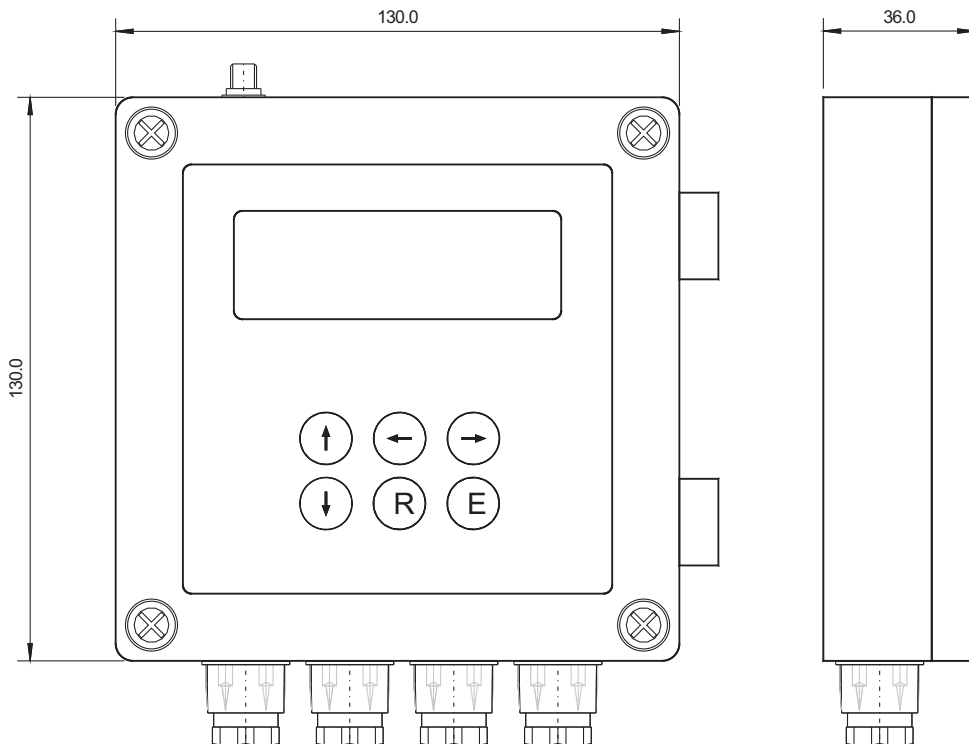

TeleButler[®] FHS-C3

Die Heizungsfernsteuerung

- ✓ Anschluss für 2-Draht / 3-Draht
Temperaturfühler und / oder
Niveau-Sonde für Heizöl
- ✓ 2 Ausgänge potentialfrei
- ✓ Temperatur und / oder Heizölstand
Überwachung
- ✓ Frostschutz (mit Temperaturfühler)
- ✓ SIM-Karte eingebaut
- ✓ WebApp - Konfiguration und
Bedienung

Technische Daten

Betriebsspannung UB: 230V +/-10%
 Leistungsaufnahme IB: 3W
 Temperaturbereich: 0...50°C

Best.Nr.: 131 170