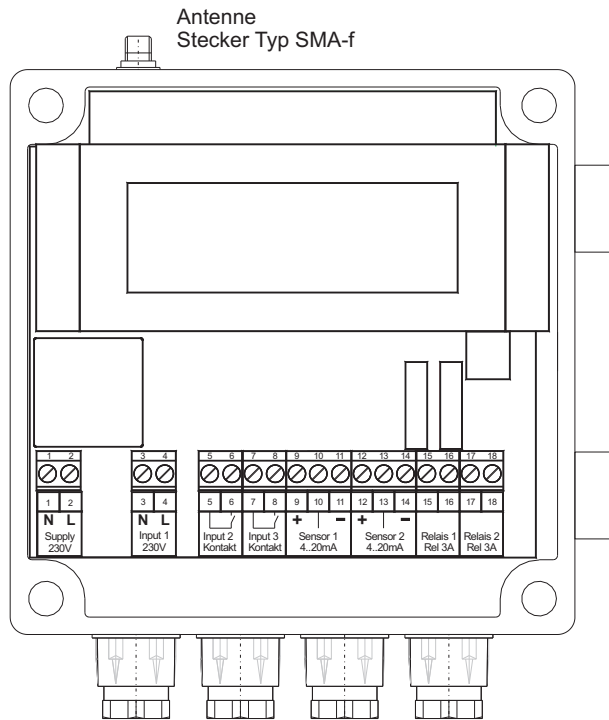

TeleButler[®] FHS-C3

Die Heizungsfernsteuerung

- ✓ Anschluss für 2-Draht / 3-Draht
Temperaturfühler und / oder
Niveau-Sonde für Heizöl
- ✓ 2 Ausgänge potentialfrei
- ✓ Temperatur und / oder Heizölstand
Überwachung
- ✓ Frostschutz (mit Temperaturfühler)
- ✓ SIM-Karte eingebaut
- ✓ WebApp - Konfiguration und
Bedienung

Technische Daten

Betriebsspannung UB: 230V +/-10%
 Leistungsaufnahme IB: 3W
 Temperaturbereich: 0...50°C

Best.Nr.: 131 170