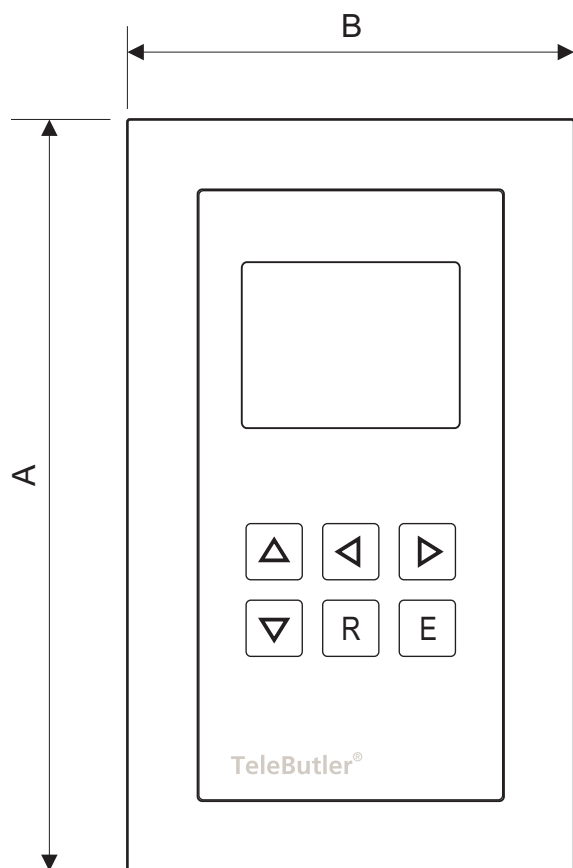

Variante Glas weiss

TeleButler FH-UP / UPw

Die Unterputz-Variante im EDIZIO® - Design mit nur 7mm Wandabstand.

Das Gerät funktioniert wie ein intelligenter Thermostat, dessen Temperatur am Gerät und via App eingestellt werden kann.

Das Gerät kann in verschiedenen Designs wie Glas, Holz, Stein und Kunststoff in allen Farben geliefert werden.

FHS-UP Kommunikation über 3G
FHS-UPw Kommunikation über WLAN

TeleButler® FHS-UP / FHS-UPw

Unterputz-Version

A x B

Prestige 154 x 94mm

EDIZIODue 148 x 88mm

passende Einlasskasten:
AGRO 9922, AMMER 1005

Anschlüsse

Edizio® ist ein eingetragenes Warenzeichen der Firma Feller AG