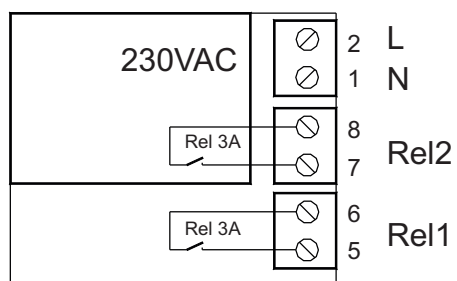

Anschlüsse

Edizio® ist ein eingetragenes Warenzeichen der Firma Feller AG