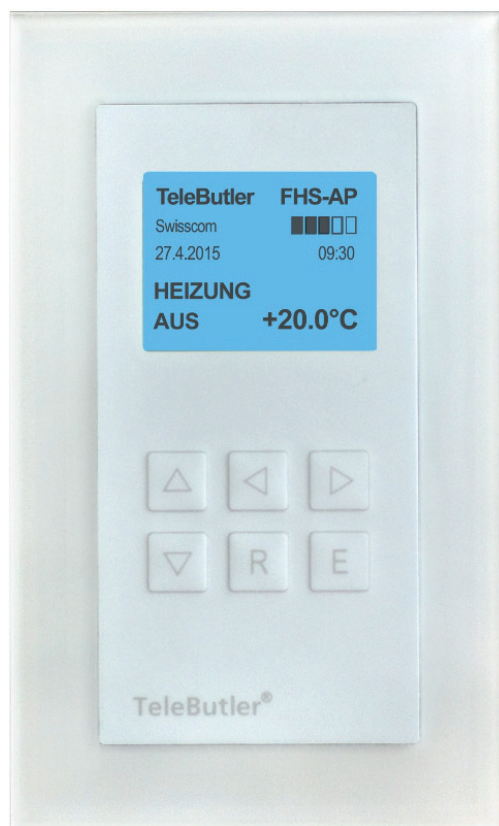

TeleButler® digital heizen

FHS-UP/UPw

- ✓ Eingebauter Temperaturfühler
- ✓ Eingebautes Relais
- ✓ Temperatur-Alarm
- ✓ Frostschutz
- ✓ Stromausfallmeldung (Option)
- ✓ AutoTimer (Nachtabenkung)
- ✓ 8 Zonen erweiterbar bis 16 Zonen (UP+) für Einzelraumregelung
- ✓ WebApp
- ✓ WLAN  (FHS-UPw)

Variante Glas weiss

TeleButler FH-UP / UPw

Die Unterputz-Variante im EDIZIO® - Design mit nur 7mm Wandabstand.

Das Gerät funktioniert wie ein intelligenter Thermostat, dessen Temperatur am Gerät und via App eingestellt werden kann.

Das Gerät kann in verschiedenen Designs wie Glas, Holz, Stein und Kunststoff in allen Farben geliefert werden.

FHS-UP Kommunikation über 3G
FHS-UPw Kommunikation über WLAN

TeleButler® FHS-UP / FHS-UPw

Unterputz-Version