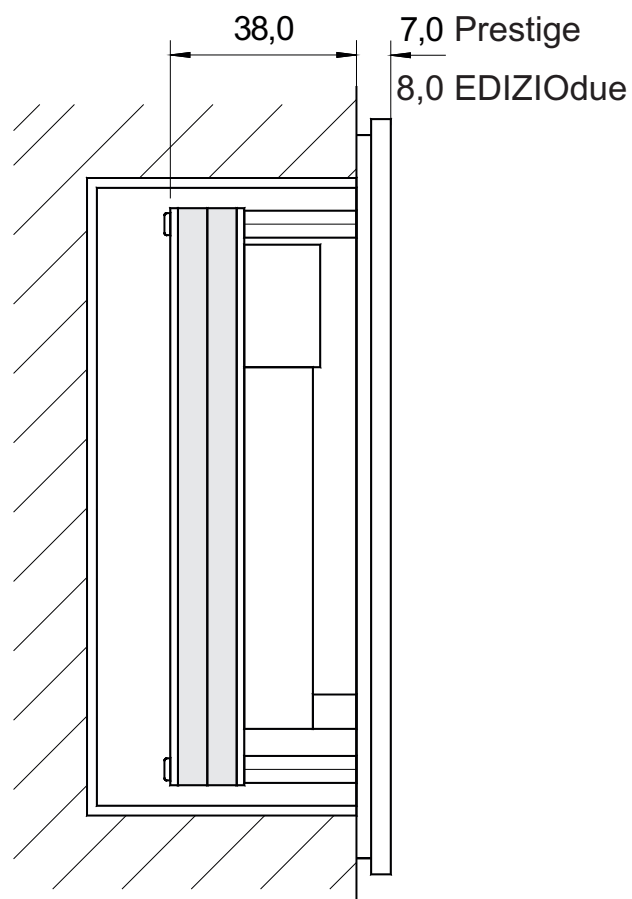

Variante Glas weiss

TeleButler FH-UP / UPw

Die Unterputz-Variante im EDIZIO® - Design mit nur 7mm Wandabstand.

Das Gerät funktioniert wie ein intelligenter Thermostat, dessen Temperatur am Gerät und via App eingestellt werden kann.

Das Gerät kann in verschiedenen Designs wie Glas, Holz, Stein und Kunststoff in allen Farben geliefert werden.

FHS-UP Kommunikation über 3G
FHS-UPw Kommunikation über WLAN

TeleButler® FHS-UP / FHS-UPw

Unterputz-Version

A x B

Prestige 154 x 94mm

EDIZIODue 148 x 88mm

passende Einlasskasten:
AGRO 9922, AMMER 1005

Anschlüsse

Edizio® ist ein eingetragenes Warenzeichen der Firma Feller AG