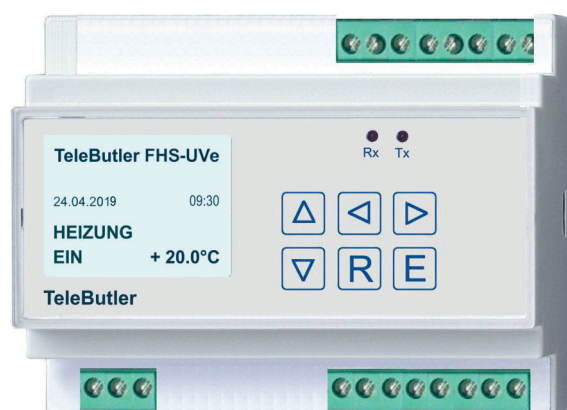

# TeleButler<sup>®</sup> FHS-UVe

### Heizungsfernsteuerung

- ✓ 4 Analog-/Digital-Eingänge
- ✓ 4 Relais-Ausgänge
- ✓ Temperatur-Alarm
- ✓ Überwachung Heizölstand
- ✓ Frostschutz
- ✓ Stromausfallmeldung
- ✓ AutoTimer (Nachtabenkung)
- ✓ Erweiterbar bis 16 Zonen (FHS-ANT)
- ✓ WebApp
- ✓ Kommunikation über LAN