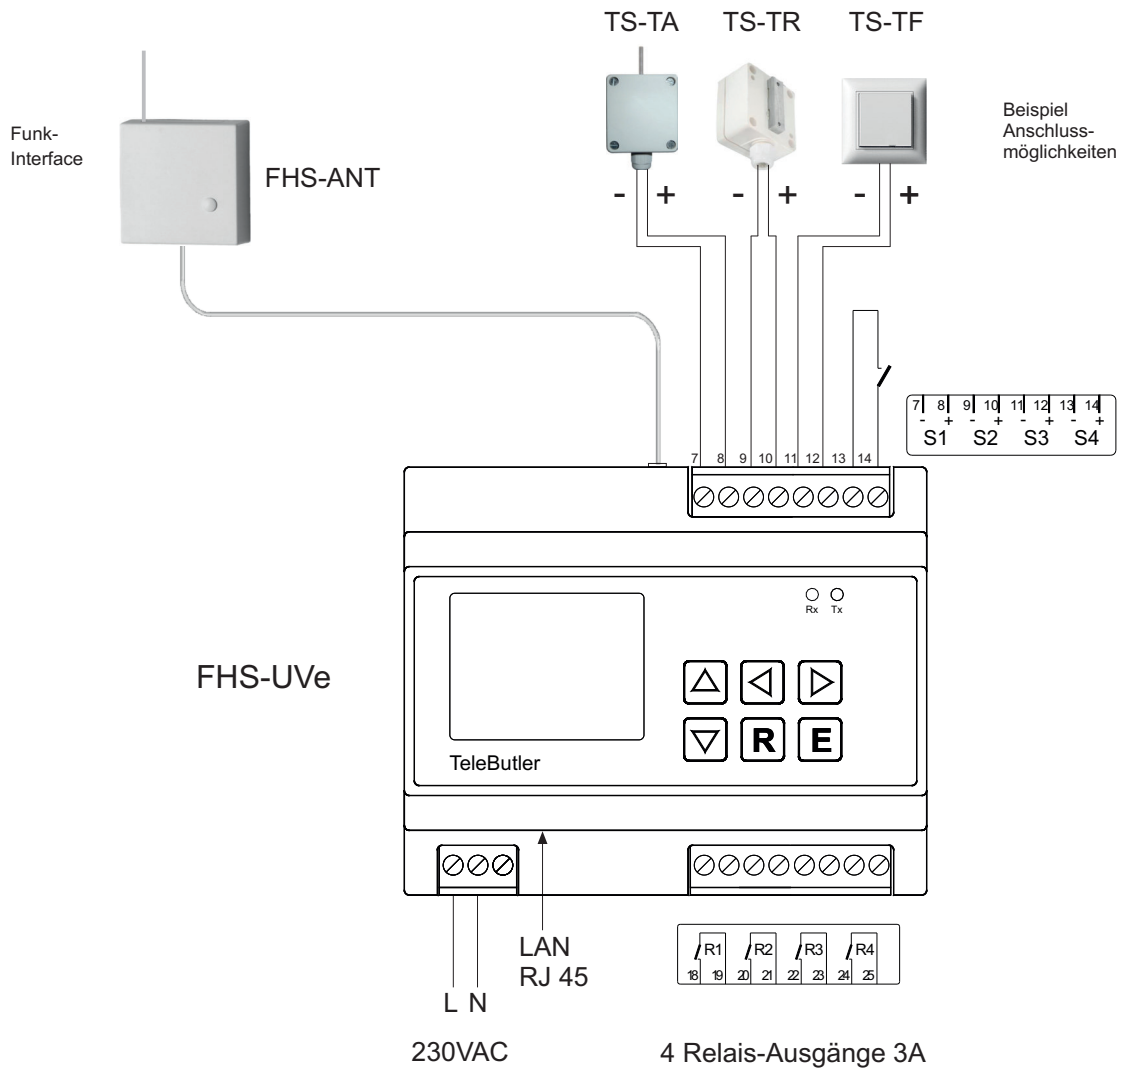

### Heizungsfernsteuerung

- ✓ 4 Analog-/Digital-Eingänge
- ✓ 4 Relais-Ausgänge
- ✓ Temperatur-Alarm
- ✓ Überwachung Heizölstand
- ✓ Frostschutz
- ✓ Stromausfallmeldung
- ✓ AutoTimer (Nachtabenkung)
- ✓ Erweiterbar bis 16 Zonen (FHS-ANT)
- ✓ WebApp
- ✓ Kommunikation über LAN

### Technische Daten

Betriebsspannung: 230VAC  
 Stromaufnahme: 3W  
 Temperaturbereich: 0...50°C

Ausgänge: 4 Relais-Kontakte 230V / 3A  
 potentialfrei. NO  
 Anschlüsse: Steck-Schraubklemmen 1,5mm<sup>2</sup>  
 LAN: 10/100 Base-T Ethernet