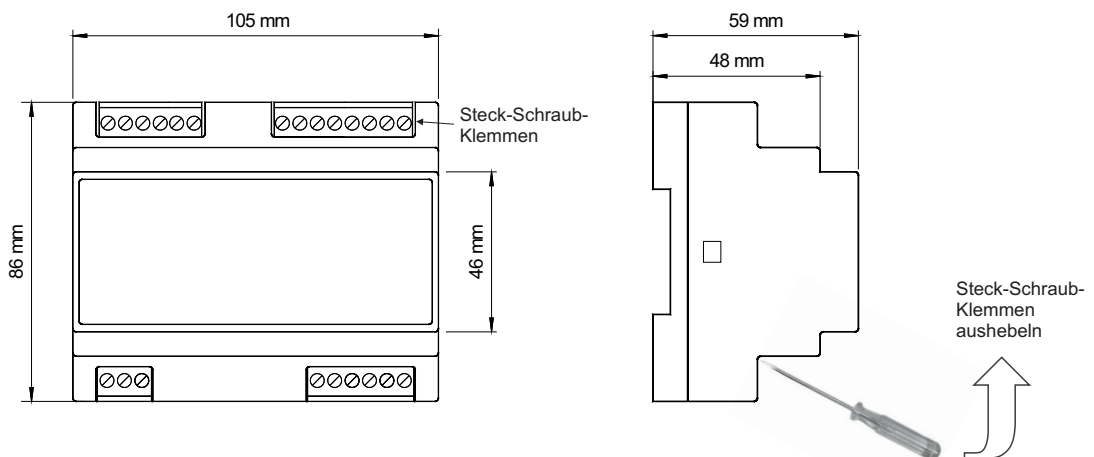

### Technische Daten

Betriebsspannung: 230VAC  
 Stromaufnahme: 3W  
 Temperaturbereich: 0...50°C

Ausgänge: 4 Relais-Kontakte 230V / 3A  
 potentialfrei. NO  
 Anschlüsse: Steck-Schraubklemmen 1,5mm<sup>2</sup>  
 LAN: 10/100 Base-T Ethernet